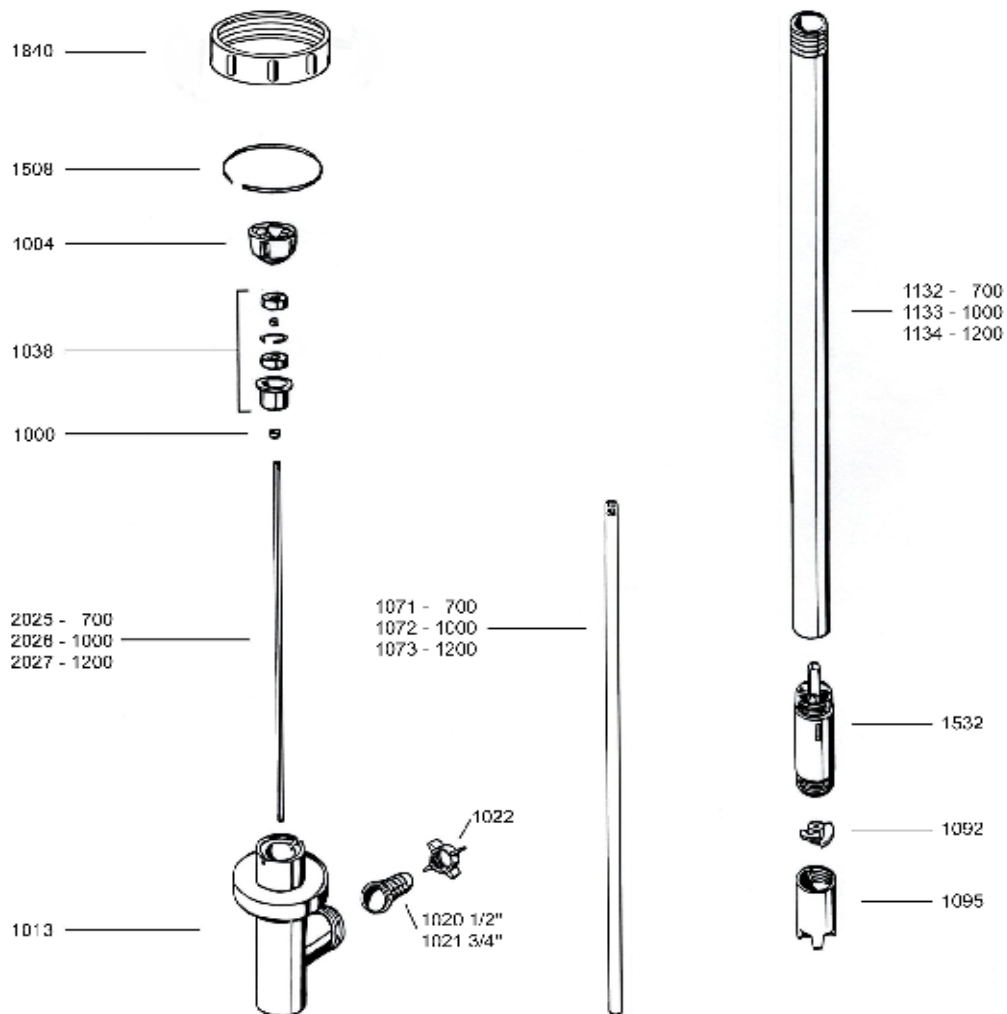

Part-No.:

Teil-Nr.:	Beschreibung	Description
4000	V-Dichtring, PTFE	V-Seal, PTFE
1004	Kupplung	Pump coupling
1013	Auslaufstück	Discharge Piece
1038	Lagereinheit kpl.	Bearing unit assembled
1020	Schlauchstecker ½"	Hose barb, ½"
1021	Schlauchstecker ¾"	Hose barb, ¾"
1022	Flügelüberwurfmutter	Wing nut
1508	Sprengring	Snap ring
1532	Pumpengehäuse inkl. Kohlelager Ø 32 mm	Pump housing including 6038C Pure Carbon bushing Ø 32 mm
1071	Innenrohr, 700 mm	Inner tube, 700 mm
1072	Innenrohr, 1000 mm	Inner tube, 1000 mm
1073	Innenrohr, 1200 mm	Inner tube, 1200 mm
1092	Rotor PP Ø 26,5	Rotor PP Ø 26,5
1095	Pumpenfuß Ø 32 mm	Pump foot Ø 32 mm
1132	Außenrohr, 700 mm, Ø 32 mm	Outer tube, 700 mm, Ø 32 mm
1133	Außenrohr, 1000 mm, Ø 32 mm	Outer tube, 1000 mm, Ø 32 mm
1134	Außenrohr, 1200 mm, Ø 32 mm	Outer tube, 1200 mm, Ø 32 mm
1840	Verbindungsmutter	connection nut
2025	Antriebswelle, 1.4571, 700 mm	Drive shaft, SS 316Ti, 700 mm
2026	Antriebswelle, 1.4571, 1000 mm	Drive shaft, SS 316Ti, 1000 mm
2027	Antriebswelle, 1.4571, 1200 mm	Drive shaft, SS 316Ti, 1200 mm

Ersatzteilliste - Spare parts list (01.11.2011)

JP - PP (SS) 32

Dichtungsloses Laborpumpwerk
Seal-less laboratory pump tube
POLYPROPYLEN

JESSBERGER

pumps and systems

JESSBERGER GmbH
Jaegerweg 5
D-85521 Otlobrunn / Germany
Tel.: +49 (0) 89 6666 33 400
Fax: +49 (0) 89 6666 33 411
mail: info@jesspumpen.de
web: www.jesspumpen.de