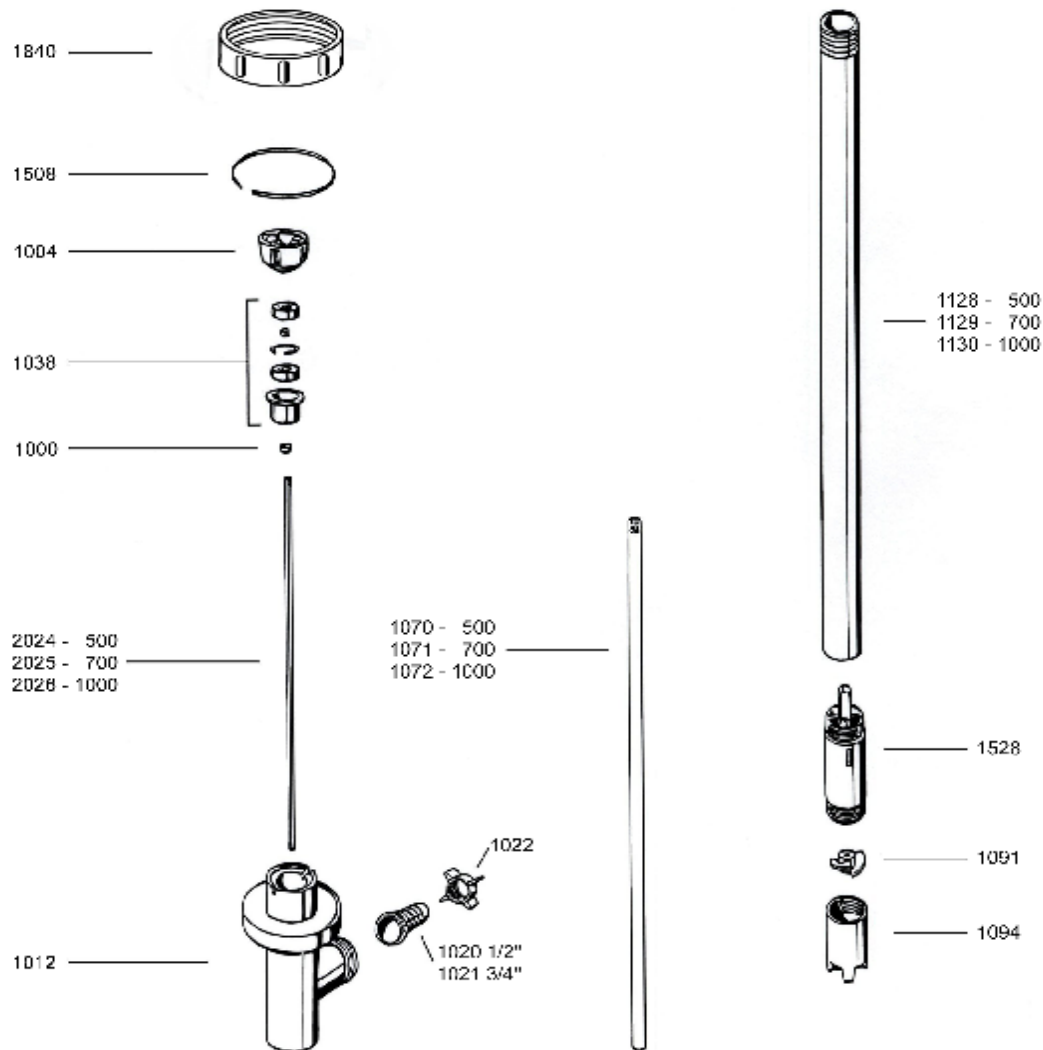

Part-No.:

Teil-Nr.:	Beschreibung	Description
4000	V-Dichtring, PTFE	V-Seal, PTFE
1004	Kupplung	Pump coupling
1012	Auslaufstück	Discharge Piece
1038	Lagereinheit kpl.	Bearing unit assembled
1020	Schlauchstecker ½"	Hose barb, ½"
1021	Schlauchstecker ¾"	Hose barb, ¾"
1022	Flügelüberwurfmutter	Wing nut
1508	Sprengring	Snap ring
1528	Pumpengehäuse inkl. Kohlelager Ø 28 mm	Pump housing including 6038C Pure Carbon bushing Ø 28 mm
1070	Innenrohr, 500 mm	Inner tube, 500 mm
1071	Innenrohr, 700 mm	Inner tube, 700 mm
1072	Innenrohr, 1000 mm	Inner tube, 1000 mm
1091	Rotor PP Ø 23,5 mm	Rotor PP Ø 23,5 mm
1094	Pumpenfuß Ø 28 mm	Pump foot Ø 28 mm
1128	Außenrohr, 500 mm, Ø 28 mm	Outer tube, 500 mm, Ø 28 mm
1129	Außenrohr, 700 mm, Ø 28 mm	Outer tube, 700 mm, Ø 28 mm
1130	Außenrohr, 1000 mm, Ø 28 mm	Outer tube, 1000 mm, Ø 28 mm
1840	Verbindungsmutter	Connection nut
2024	Antriebswelle, 1.4571, 500 mm	Drive shaft, SS 316Ti, 500 mm
2025	Antriebswelle, 1.4571, 700 mm	Drive shaft, SS 316Ti, 700 mm
2026	Antriebswelle, 1.4571, 1000 mm	Drive shaft, SS 316Ti, 1000 mm

Ersatzteilliste - Spare parts list (01.11.2011)

JP - PP (SS) 28

Dichtungsloses Laborpumpwerk
 Seal-less laboratory pump tube
 POLYPROPYLEN

JESSBERGER

pumps and systems
 JESSBERGER GmbH
 Jägerweg 5
 D-85521 Ottofurth / Germany
 Tel.: +49 (0) 89 6886 33 400
 Fax: +49 (0) 89 6886 33 411
 mail: info@jesspumpen.de
 web: www.jesspumpen.de