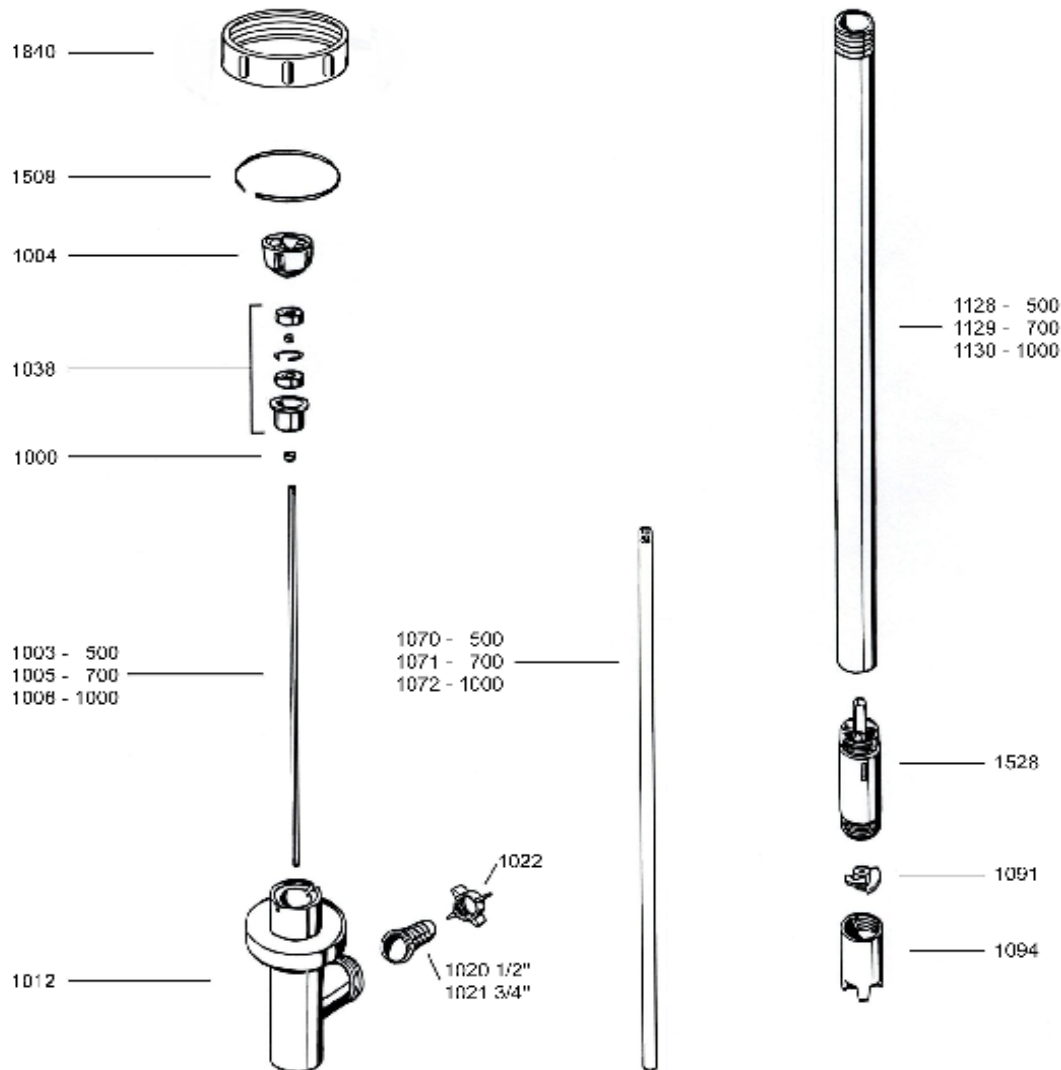

Part-No.:

Teil-Nr.:	Beschreibung	Description
4000	V-Dichtring, PTFE	V-Seal, PTFE
1004	Kupplung	Pump coupling
1003	Antriebswelle, Hastelloy, 500 mm	Drive shaft, 2.4610 C-4, 500 mm
1005	Antriebswelle, Hastelloy, 700 mm	Drive shaft, 2.4610 C-4, 700 mm
1006	Antriebswelle, Hastelloy, 1000 mm	Drive shaft, 2.4610 C-4, 1000 mm
1012	Auslaufstück	Discharge Piece
1038	Lagereinheit kpl.	Bearing unit assembled
1020	Schlauchstecker 1/2"	Hose barb, 1/2"
1021	Schlauchstecker 3/4"	Hose barb, 3/4"
1022	Flügelüberwurfmutter	Wing nut
1508	Sprengtring	Snap ring
1528	Pumpengehäuse inkl. Kohlelager Ø 28 mm	Pump housing including 6038C Pure Carbon bushing Ø 23,5 mm
1070	Innenrohr, 500 mm	Inner tube, 500 mm
1071	Innenrohr, 700 mm	Inner tube, 700 mm
1072	Innenrohr, 1000 mm	Inner tube, 1000 mm
1091	Rotor PP Ø 23,5 mm	Rotor PP Ø 23,5 mm
1094	Pumpenfuß PP Ø 28 mm	Pump foot Ø 28 mm
1128	Außenrohr, 500 mm, Ø 28 mm	Outer tube, 500 mm, Ø 28 mm
1129	Außenrohr, 700 mm, Ø 28 mm	Outer tube, 700 mm, Ø 28 mm
1130	Außenrohr, 1000 mm, Ø 28 mm	Outer tube, 1000 mm, Ø 28 mm
1840	Verbindungs-mutter	connection nut

Ersatzteilliste - Spare parts list (01.11.2011)

JP - PP (HC) 28

Dichtungsloses Laborpumpwerk
 Seal-less laboratory pump tube
 POLYPROPYLEN

JESSBERGER

pumps and systems

JESSBERGER GmbH
 Jaegerweg 5
 D-85521 Otobrunn / Germany
 Tel.: +49 (0) 89 6666 33 400
 Fax: +49 (0) 89 6666 33 411
 mail: info@jesspumpen.de
 web: www.jesspumpen.de