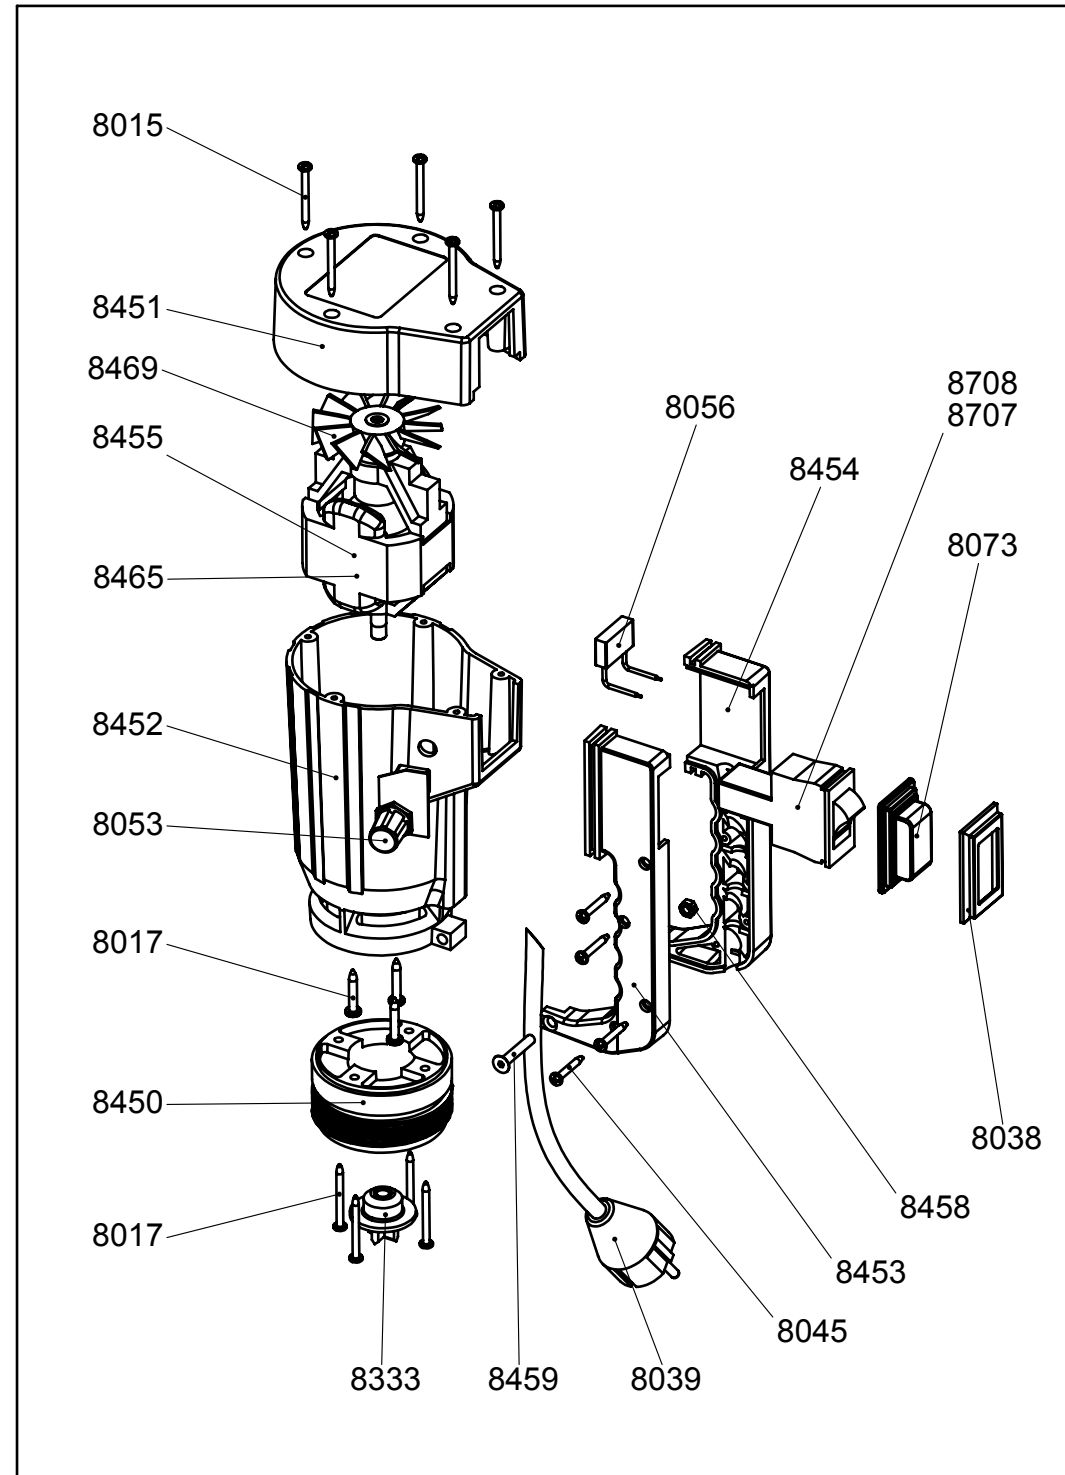

Description	Part No.:	Piece
Screw SS	8015	5
Screw SS	8017	7
Switch frame	8038	1
Cable with plug 5 Mtr.	8039	1
Screw SS	8045	4
Speed control (option)	8053	1
Noise filter	8056	1
Switch cover transparent	8073	1
Coupling	8333	1
Lower housing	8450	1
Motor cover	8451	1
Motor housing	8452	1
Handle left	8453	1
Handle right	8454	1
Motor 250 Watt, 230 Volt	8455	1
Hexagon nut SS	8458	1
Screw SS	8459	1
Motor 250 Watt, 115 Volt	8465	1
Switch 3,5A, 115 Volt	8710	1
Switch 2A, 230 Volt	8712	1