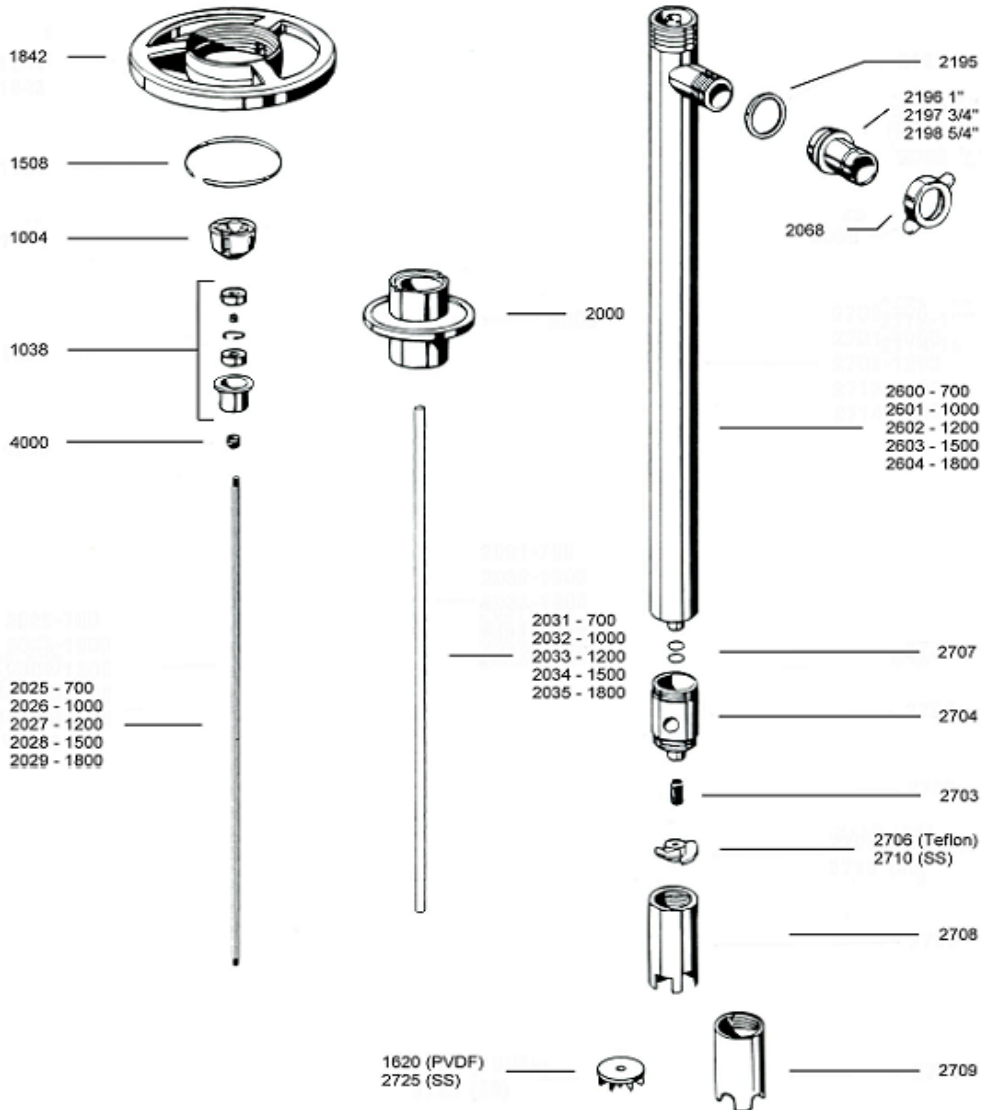

JP - SS

Dichtungsloses Pumpwerk
Seal-less pump tube
Edelstahl 1.4571 - SS 316Ti - INOX

JESSBERGER

pumps and systems

JESSBERGER GmbH
Jaegerweg 5
D-85521 Ottobrunn / Germany
Tel.: +49 (0) 89 6666 33 400
Fax: +49 (0) 89 6666 33 411
mail: info@jessumpen.de
web: www.jessumpen.de

Ersatzteilliste - Spare parts list