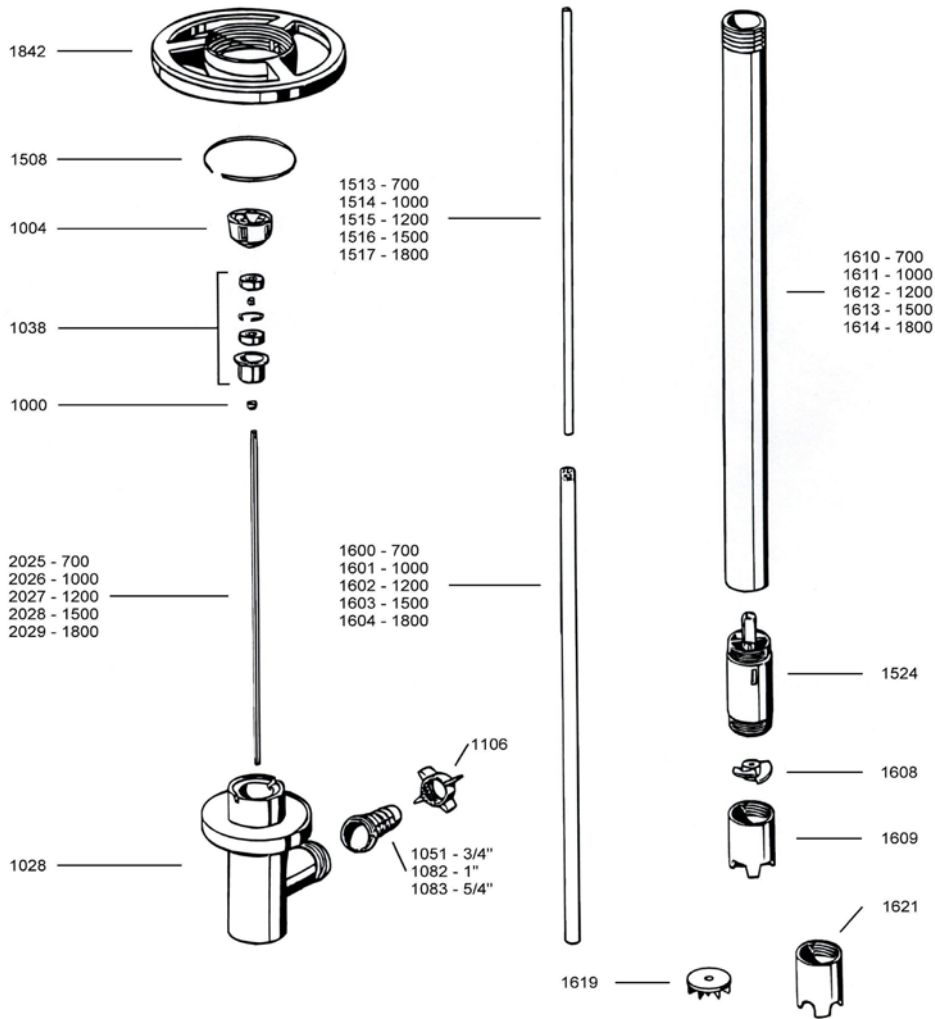

JP - PP (SS)

Dichtungsloses Pumpwerk
Seal-less pump tube
POLYPROPYLEN

JESSBERGER

pumps and systems

JESSBERGER GmbH
Jaegerweg 5
D-85521 Ottobrunn / Germany
Tel.: +49 (0) 89 6666 33 400
Fax: +49 (0) 89 6666 33 411
mail: info@jessumpen.de
web: www.jessumpen.de

Ersatzteilliste - Spare parts list (01.10.2010)