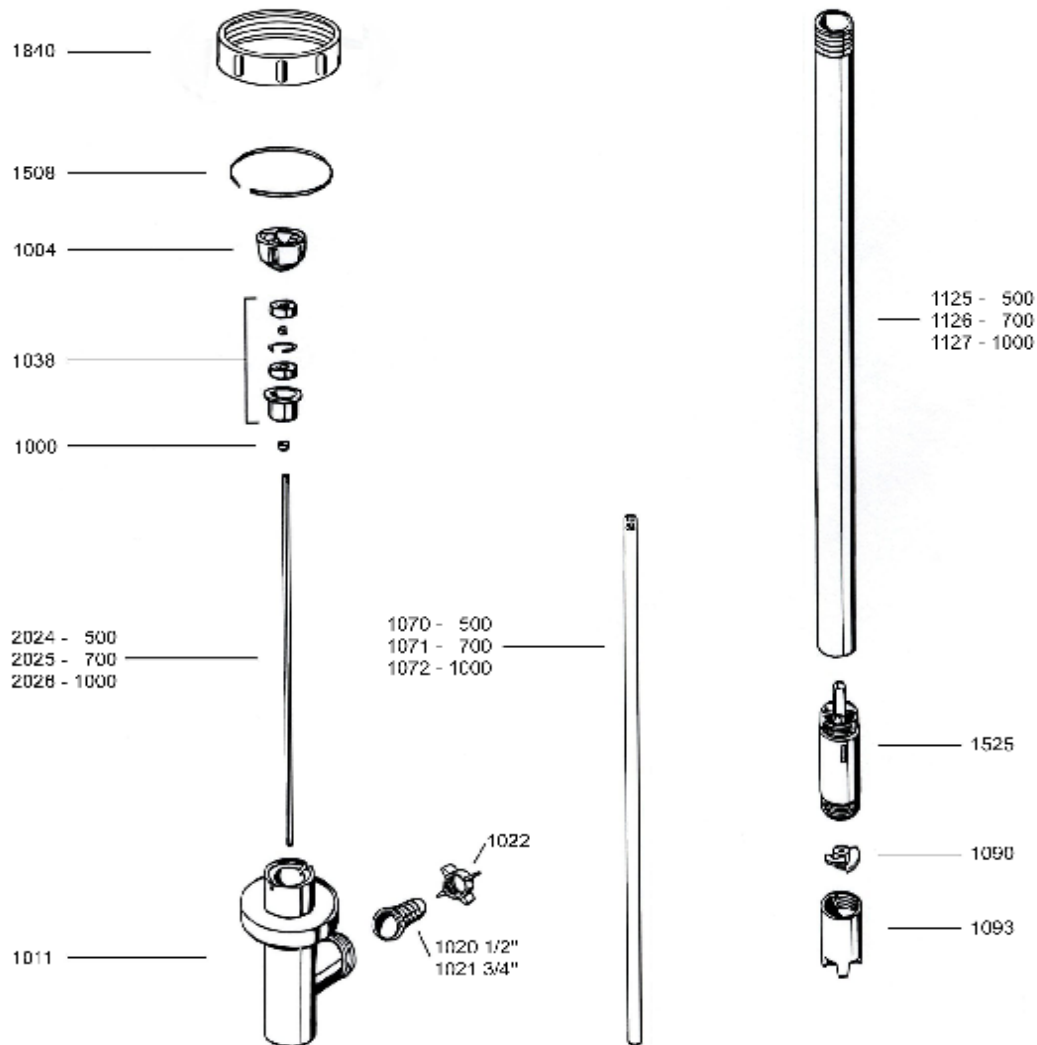

Part-No.:

Teil-Nr.:	Beschreibung	Description
4000	V-Dichtring, PTFE	V-Seal, PTFE
1004	Kupplung	Pump coupling
1011	Auslaufstück	Discharge Piece
1038	Lagereinheit kpl.	Bearing unit assembled
1020	Schlauchstecker ½"	Hose barb, ½"
1021	Schlauchstecker ¾"	Hose barb, ¾"
1022	Flügelüberwurfmutter	Wing nut
1508	Sprengring	Snap ring
1525	Pumpengehäuse inkl. Kohlelager Ø 25 mm	Pump housing including 6038C Pure Carbon bushing Ø 25 mm
1070	Innenrohr, 500 mm	Inner tube, 500 mm
1071	Innenrohr, 700 mm	Inner tube, 700 mm
1072	Innenrohr, 1000 mm	Inner tube, 1000 mm
1090	Rotor PP Ø 19,5 mm	Rotor PP Ø 19,5 mm
1093	Pumpenfuß PP Ø 25 mm	Pump foot Ø 25 mm
1125	Außenrohr, 500 mm, Ø 25 mm	Outer tube, 500 mm, Ø 25 mm
1126	Außenrohr, 700 mm, Ø 25 mm	Outer tube, 700 mm, Ø 25 mm
1127	Außenrohr, 1000 mm, Ø 25 mm	Outer tube, 1000 mm, Ø 25 mm
1840	Verbindungsmutter	connection nut
2024	Antriebswelle, 1.4571, 500 mm	Drive shaft, SS 316Ti, 500 mm
2025	Antriebswelle, 1.4571, 700 mm	Drive shaft, SS 316Ti, 700 mm
2026	Antriebswelle, 1.4571, 1000 mm	Drive shaft, SS 316Ti, 1000 mm

Ersatzteilliste - Spare parts list (01.11.2011)

JP - PP (SS) 25

Dichtungsloses Laborpumpwerk
 Seal-less laboratory pump tube
 POLYPROPYLEN

JESSBERGER

pumps and systems

JESSBERGER GmbH
 Jaegerweg 5
 D-85521 Ottobrunn / Germany
 Tel.: +49 (0) 89 6866 33 400
 Fax: +49 (0) 89 6866 33 411
 mail: info@jesspumpen.de
 web: www.jesspumpen.de