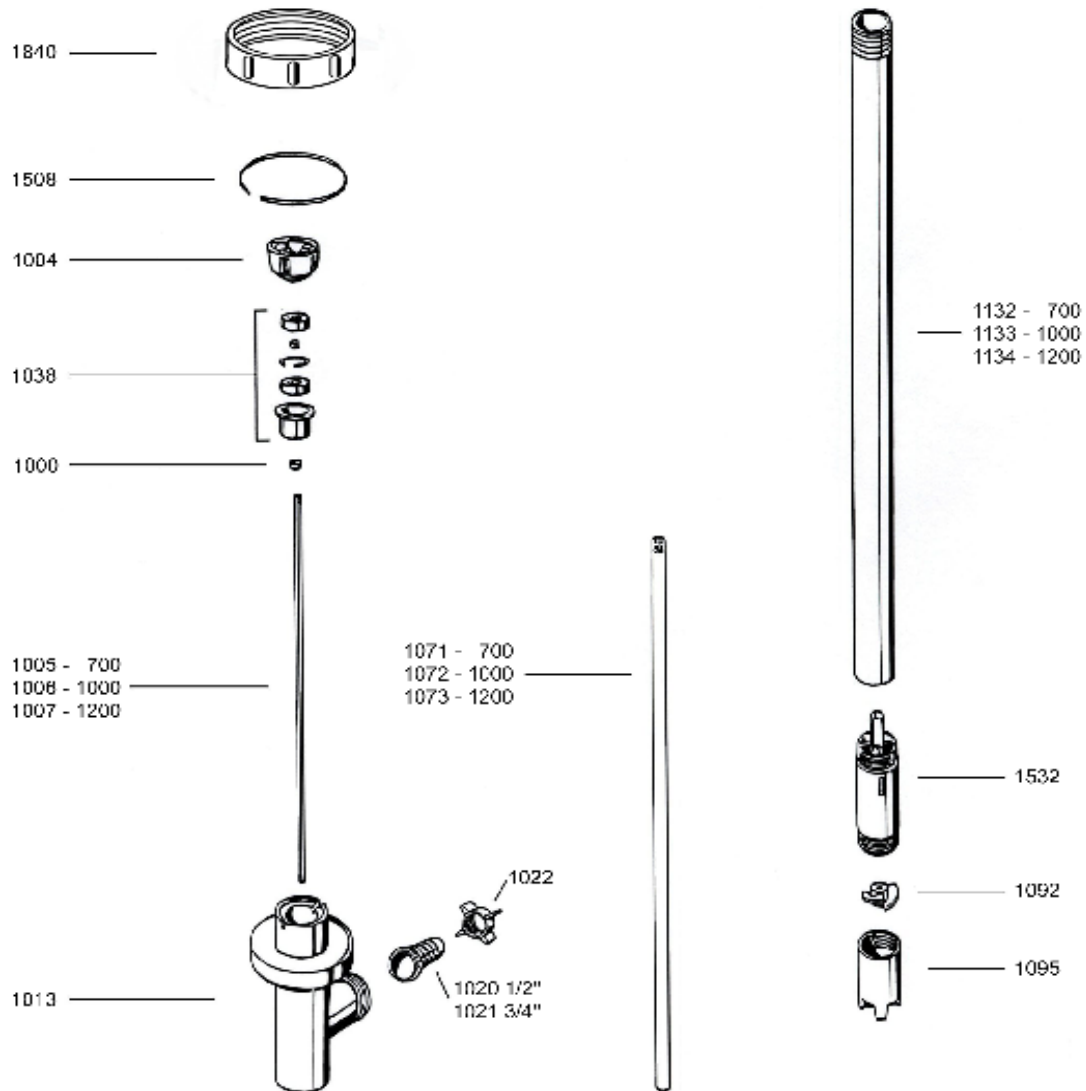

JP - PP (HC) 32

Dichtungsloses Laborpumpwerk
Seal-less laboratory pump tube
POLYPROPYLEN

JESSBERGER

pumps and systems

JESSBERGER GmbH
Jaegerweg 5
D-85521 Oltenbrunn / Germany
Tel.: +49 (0) 89 6666 33 100
Fax: +49 (0) 89 6666 33 411
mail: info@jesspumpen.de
web: www.jesspumpen.de

Ersatzteilliste - Spare parts list (01.10.2008)